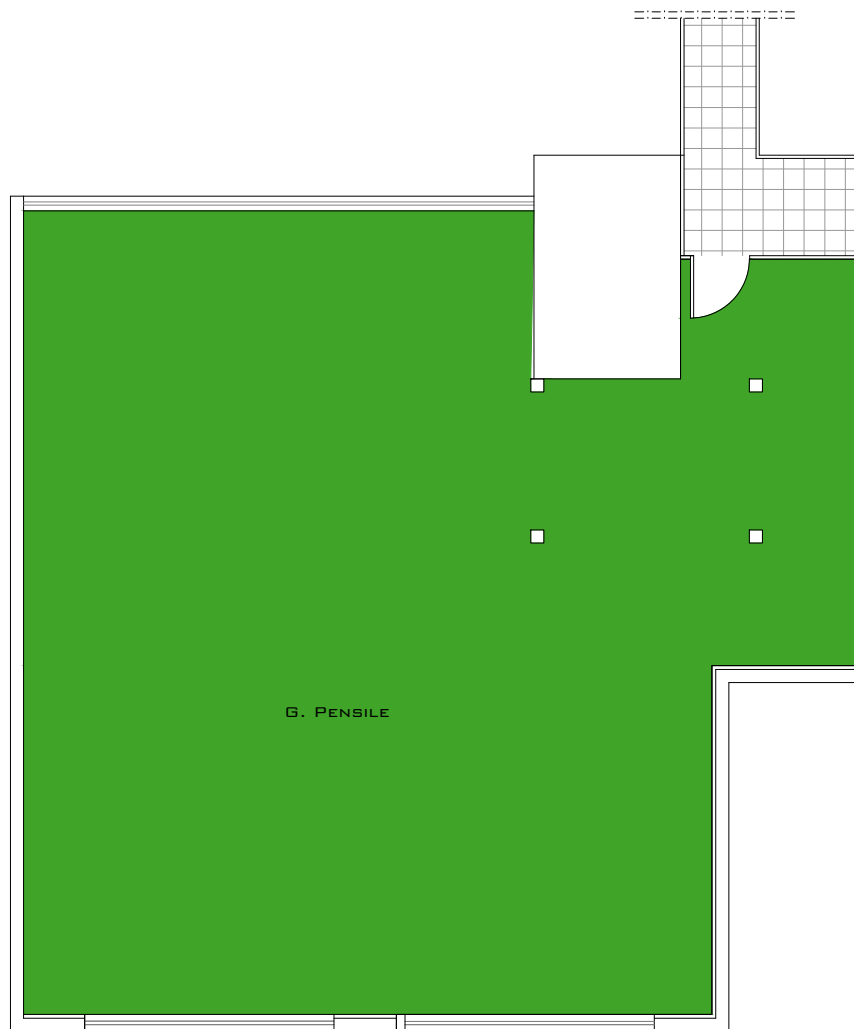

PALAZZINA 5-6

APPARTAMENTO 2C - A

BILOCALE PIANO PRIMO

EURO 248.500,00

VISTA LAGO : \*

SUPERFICIE COMMERCIALE:

\_ RESIDENZA : MQ 62.55

\_ PORTICO : MQ 11.70

\_ G.PENSILE : MQ 134.00

**l'Idea s.r.l**