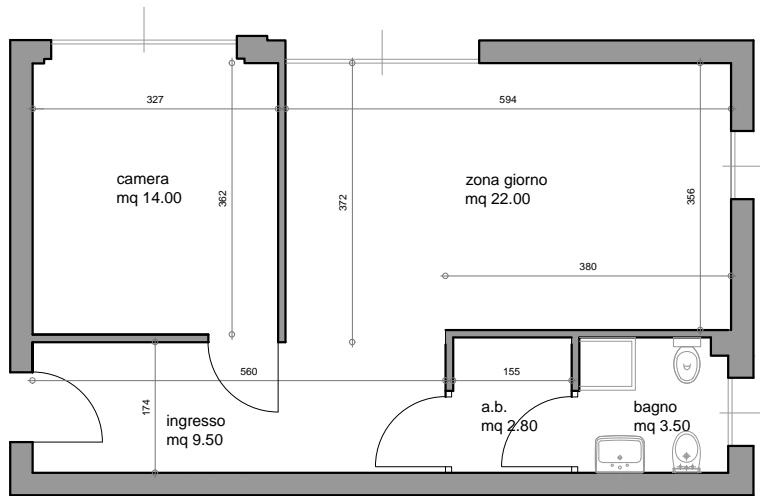

PALAZZINA UFFICI

APPARTAMENTO 8X

BILOCALE PIANO PRIMO

EURO 184.000,00

SUPERFICIE COMMERCIALE 8X:

_ RESIDENZA: mq 59.17

Idea S.r.l