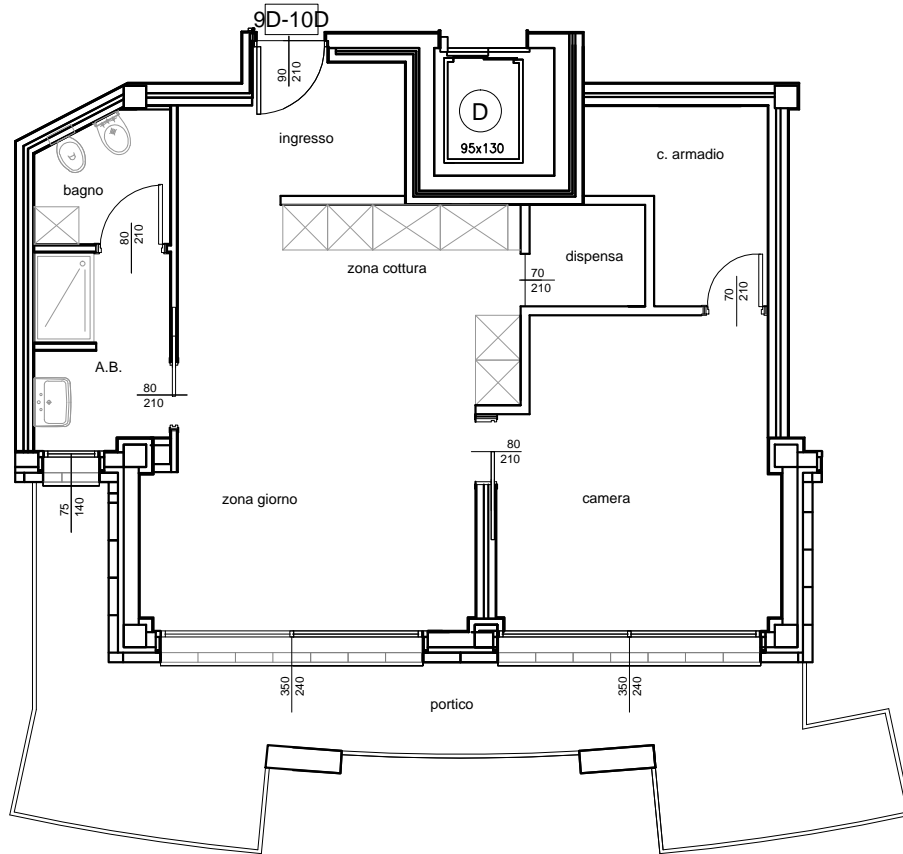

PALAZZINA 7

APPARTAMENTO 9D - 10D

BILOGALE PIANO TERZO

EURO 297.000,00

SUPERFICIE COMMERCIALE:

_ RESIDENZA : MQ 71.00

_ PORTICO : MQ 22.00

VISTA LAGO : ***